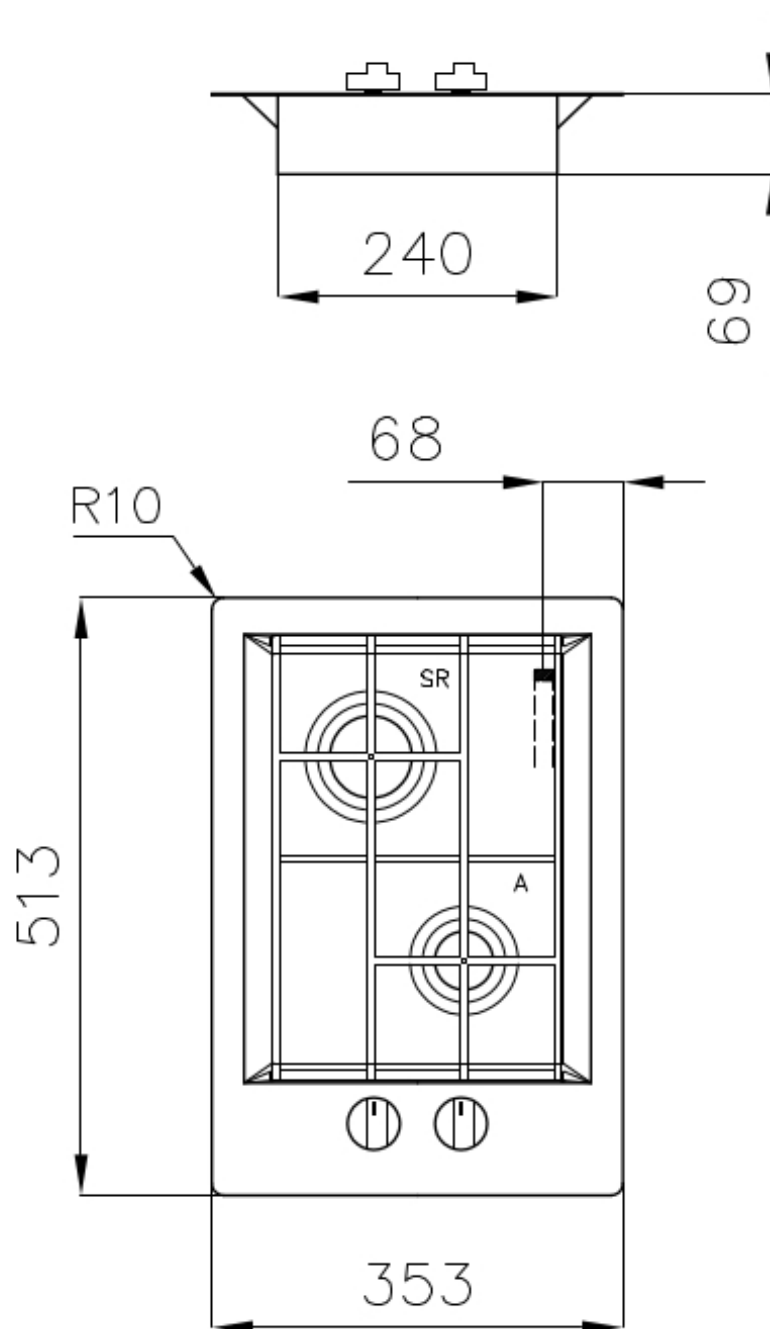

GUSSEISENGITTER

Gusseisen ist aufgrund seiner zahlreichen Eigenschaften das perfekte Material für ein Kochfeldgitter: hohe Wärmekapazität, die die Kochleistung verbessert; Gewicht und Stabilität, die die Sicherheit erhöhen; Robustheit, die das ursprüngliche Aussehen im Laufe der Zeit bewahrt; und einfache Reinigung.

ULTRAFLACH

Ultraflache Modelle sind das klassische Beispiel für die Verbindung von Ästhetik und Funktionalität. Elegante Gitterroste, die eine große Fläche bilden, auf der Töpfe und Pfannen sicher bewegt werden können.

TECHNISCHE DATEN